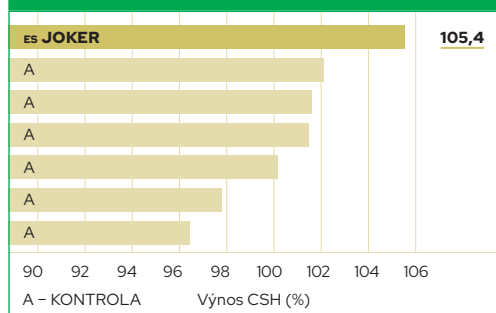

REGISTRAČNÍ VÝSLEDKY ES JOKER NA ÚKZÚZ 2018–2019, VÝNOS CSH (%)