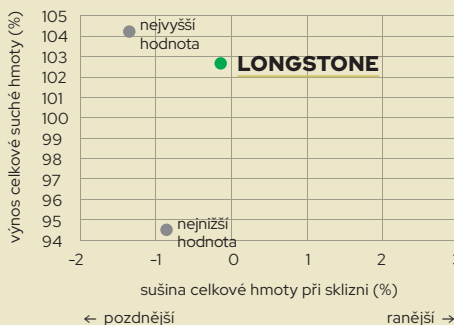

S 240 LONGSTONE

REGISTRACE: CZ 2023, EU (LT 2024)

NOVINKA

PŘEDNOSTI

- vysoký výnos kvalitní silážní hmoty
- vysoký podíl palic
- odolnost vůči přísuškům

INFO O ROSTLINĚ

typ hybridu: **tříliniový Tc**
typ zrna: **tvrdý – mezityp**
výška rostliny: **vysoká**
výška nasazení palic: **vysoká**
způsob dozrávání: **stay-green typ**
odolnost vůči suchu: **velmi dobrá**
odolnost vůči chladu: **velmi dobrá**

VÝNOS A KVALITA

využití: **siláž**
výnos zrna: **-**
vlhkost zrna: **-**

VÝSLEDKY POLOPROVOZŇNÍCH POKUSŮ VÝNOS SILÁŽE

POKUSNÉ MÍSTO	OKR.	ROK	VÝNOS CSH t/ha
KRALOVICKÁ ZEMĚDĚLSKÁ A.S.	PS	2023	20,24
AGRONA RPETY S.R.O.	BE	2023	18,11
AGRO STONAROV	JI	2023	16,96
PŘÍKOSICKÁ ZEMĚDĚLSKÁ A.S.	RO	2023	16,80
ZERAS A.S. (RADOSTÍN NAD OSLAVOU)	ZR	2023	15,13

VÝNOS × RANOST VELMI RANÝ SORTIMENT 2021–2022

zdroj: Přehled odrůd kukuřice 2023, UKZÚZ

*Centeotl
aztécký bůh
kukuřice*