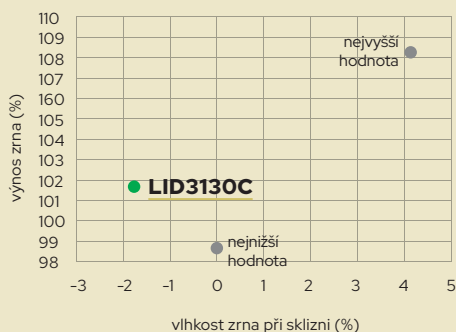

VÝNOS X RANOST STŘEDNĚ RANÝ SORTIMENT 2020–2021

zdroj: Přehled oddílů 2020, kulturní, ÚVZLUZ