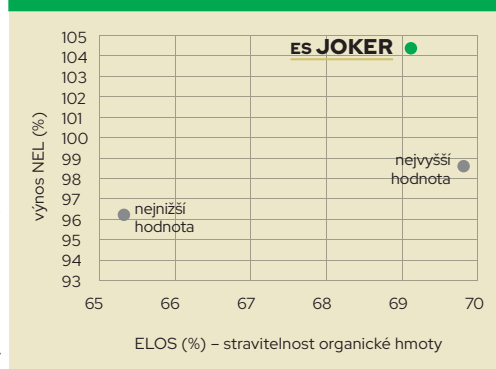

VÝNOS A KVALITA

využití: **siláž, bioplyn, zrno**
 výnos siláže: **vysoký**
 energie siláže: **vysoká**
 stravitelnost siláže: **velmi vysoká**
 výnos zrna: **střední**
 vlhkost zrna: **nižší**
 obsah škrobu: **vysoký**

VÝSLEDKY POLOPROVOZŇNÍCH POKUSŮ VÝNOS SILÁŽE

POKUSNÉ MÍSTO	OKR.	ROK	VÝNOS CSH t/ha
TAGROS TROUBELICE A.S.	OC	2023	22,77
PŘÍKOSICKÁ ZEMĚDĚLSKÁ A.S.	RO	2023	20,08
KRALOVICKÁ ZEMĚDĚLSKÁ A.S.	PS	2023	17,70
AGRONA RPETY S.R.O.	BE	2023	17,22
ZERAS RADOSTÍN NAD OSLAVOU	ZR	2023	17,15
OSIVA A.S. (PŘIBYSLAV)	HB	2023	15,71
AGRONA RPETY S.R.O.	BE	2022	27,63
TAGROS TROUBELICE A.S.	OC	2022	18,90
KRALOVICKÁ ZEMĚDĚLSKÁ A.S.	PS	2022	16,64
AGROSPOL KNÍNICE U BOSKOVIC	BK	2021	31,96
TAGROS TROUBELICE A.S.	OC	2021	21,13
ZD POZOVICE	HB	2021	19,77
ZEMKO KOŽLÍ A.S.	HB	2021	17,74
KRALOVICKÁ ZEMĚDĚLSKÁ A.S.	PS	2020	26,28
TAGROS TROUBELICE A.S.	OC	2020	21,49
ZERAS A.S. (RADOSTÍN NAD OSLAVOU)	ZR	2020	18,23

REGISTRAČNÍ VÝSLEDKY ES JOKER NA ÚKZÚZ 2018–2019, VÝNOS CSH (%)

VÝSLEDKY POLOPROVOZŇNÍCH POKUSŮ VÝNOS ZRNA

POKUSNÉ MÍSTO	OKR.	ROK	VÝNOS 14% vlhk. t/ha
SHR LUKÁŠ MARTIN (TŘEBOVLE)	PY	2022	14,72
SHR LUKÁŠ MARTIN (TŘEBOVLE)	PY	2021	10,95
REGO – GAMA S.R.O. (SLEZSKÉ PAVLOVICE)	BR	2020	14,12
EMPRESA S.R.O. (DOLNÍ BENEŠOV)	OP	2020	11,30

VÝNOS NEL × ELOS RANÝ SORTIMENT 2020–2021

zdroj: Přehled odrůd kukuřice 2022, ÚKZÚZ

S 250

LS ELAMIANA

REGISTRACE: EU (SK 2021)

PŘEDNOSTI

- výborný silážní hybrid vysoké kvality
- vysoký a stabilní výnos
- výrazně vysoké a robustní rostliny
- velmi silný stay green efekt