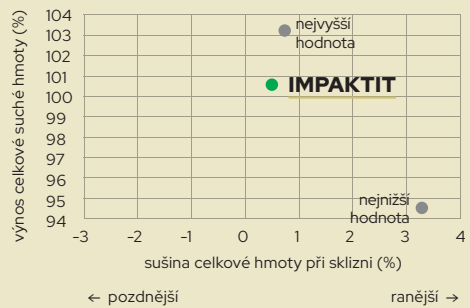

VÝNOS × RANOST STŘEDNĚ RANÝ SORTIMENT 2020–2021

zdroj: Přehled ovládatelů 2022, UKZÚZ